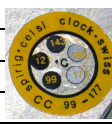

Order Quantity (packs)

Part description	System#	temperature levels °C								Dimension of the Celsi® labels in mm	Number of identical labels per packing unit	Price per packing unit EUR *			Order Quantity (packs)	
		40	43	46	49	54	60	66	71			1-4	5-9	10-19		
CelsiStrip® / CS-A	10978	40	43	46	49	54	60	66	71	15 x 45	10	20.41	18.37	16.33		
CelsiStrip® / CS-B	10980	77	82	88	93	99	104	110	116	15 x 45	10	20.41	18.37	16.33		
CelsiStrip® / CS-B-01	10981	88	93	99	104	110	116	121	127	15 x 45	10	20.41	18.37	16.33		
CelsiStrip® / CS-C	10984	121	127	132	138	143	149	154	160	15 x 45	10	20.41	18.37	16.33		
CelsiStrip® / CS-D	10990	166	171	177	182	188	193	199	204	15 x 45	10	20.41	18.37	16.33		
CelsiStrip® / CS-E	10992	210	216	224	232	241	249	254	260	15 x 45	10	20.41	18.37	16.33		
CelsiStrip® / CS-040/054	10952	40	43	46	49	54				15 x 45	10	16.24	14.62	12.99		
CelsiStrip® / CS-040/077	10954	40	46	54	66	77				15 x 45	10	16.24	14.62	12.99		
CelsiStrip® / CS-054/088	10956	54	66	71	77	82	88			15 x 45	10	16.24	14.62	12.99		
CelsiStrip® / CS-060/082	10958	60	66	71	77	82				15 x 45	10	16.24	14.62	12.99		
CelsiStrip® / CS-088/110	10960	88	93	99	104	110				15 x 45	10	16.24	14.62	12.99		
CelsiStrip® / CS-088/132	10962	88	99	110	121	132				15 x 45	10	16.24	14.62	12.99		
CelsiStrip® / CS-116/138	10964	116	121	127	132	138				15 x 45	10	16.24	14.62	12.99		
CelsiStrip® / CS-138/210	17238	138	160	182	204	210				15 x 45	10	16.24	14.62	12.99		
CelsiStrip® / CS-143/166	10966	143	149	154	160	166				15 x 45	10	16.24	14.62	12.99		
CelsiStrip® / CS-143/188	10968	143	154	166	177	188				15 x 45	10	16.24	14.62	12.99		
CelsiStrip® / CS-171/193	10970	171	177	182	188	193				15 x 45	10	16.24	14.62	12.99		
CelsiStrip® / CS-232/260	10976	232	241	249	254	260				15 x 45	10	16.24	14.62	12.99		
Micro-CelsiStrip® / MC-060/093	10995	60	71	82	93					5 x 11	10	20.41	18.37	16.33		
Micro-CelsiStrip® / MC-099/127	17377	99	110	121	127					5 x 11	10	20.41	18.37	16.33		
Jumbo-CelsiStrip® / CSJ-071/099	17358	71	82	93	99					23 x 45	10	20.41	18.37	16.33		
CelsiClock® / CC-040/054	10227	40	43	46	49	54				∅ 14	10	17.87	16.08	14.29		
CelsiClock® / CC-040/077	10229	40	46	54	66	77				∅ 14	10	17.87	16.08	14.29		
CelsiClock® / CC-060/082	10231	60	66	71	77	82				∅ 14	10	17.87	16.08	14.29		
CelsiClock® / CC-088/110	10233	88	93	99	104	110				∅ 14	10	17.87	16.08	14.29		
CelsiClock® / CC-088/132	10235	88	99	110	121	132				∅ 14	10	17.87	16.08	14.29		
CelsiClock® / CC-099/177	16224	99	121	143	160	177				∅ 14	10	17.87	16.08	14.29		
CelsiClock® / CC-116/138	10238	116	121	127	132	138				∅ 14	10	17.87	16.08	14.29		
CelsiClock® / CC-138/210	10240	138	160	182	204	210				∅ 14	10	17.87	16.08	14.29		
CelsiClock® / CC-143/166	10242	143	149	154	160	166				∅ 14	10	17.87	16.08	14.29		
CelsiClock® / CC-171/193	10244	171	177	182	188	193				∅ 14	10	17.87	16.08	14.29		
CelsiClock® / CC-232/260	10248	232	241	249	254	260				∅ 14	10	17.87	16.08	14.29		
CelsiDot® / CD-...°C	<- select temperature level as listed								9 x 12	24	8.25	7.42	6.60	
Jumbo-CelsiDot® / CDJ-054	16235	54								19 x 19	24	27.49	24.74	21.99		
Jumbo-CelsiDot® / CDJ-093	16151	93								19 x 19	24	27.49	24.74	21.99		
Jumbo-CelsiDot® / CDJ-121	16914	121								19 x 25	10	15.83	14.24	12.66		
Waterproof-CelsiDot® CDWP-071	16795	71								14 x 16	24	15.83	14.24	12.66		
CelsiPoint® / CP-...°C	<- select temperature level as listed								∅ 10	24	8.25	7.42	6.60	
Micro-CelsiPoint® / CPM-143	16175	143								∅ 5	24	20.83	18.74	16.66		