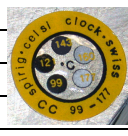

Dimension of the Celsi® labels in mm

Number of identical labels per packing unit

Order Quantity (packs)

Part description	System#	temperature levels °C									Dimension of the Celsi® labels in mm	Number of identical labels per packing unit	Price per packing unit			Order Quantity (packs)
		1-4	5-9	10-19												
CelsiStrip® / CS-A	10978	40	43	46	49	54	60	66	71	15 x 45	10	20.41	18.37	16.33		
CelsiStrip® / CS-B	10980	77	82	88	93	99	104	110	116	15 x 45	10	20.41	18.37	16.33		
CelsiStrip® / CS-B-01	10981	88	93	99	104	110	116	121	127	15 x 45	10	20.41	18.37	16.33		
CelsiStrip® / CS-C	10984	121	127	132	138	143	149	154	160	15 x 45	10	20.41	18.37	16.33		
CelsiStrip® / CS-D	10990	166	171	177	182	188	193	199	204	15 x 45	10	20.41	18.37	16.33		
CelsiStrip® / CS-E	10992	210	216	224	232	241	249	254	260	15 x 45	10	20.41	18.37	16.33		
CelsiStrip® / CS-040/054	10952	40	43	46	49	54				15 x 45	10	16.24	14.62	12.99		
CelsiStrip® / CS-040/077	10954	40	46	54	66	77				15 x 45	10	16.24	14.62	12.99		
CelsiStrip® / CS-054/088	10956	54	66	71	77	82	88			15 x 45	10	16.24	14.62	12.99		
CelsiStrip® / CS-060/082	10958	60	66	71	77	82				15 x 45	10	16.24	14.62	12.99		
CelsiStrip® / CS-088/110	10960	88	93	99	104	110				15 x 45	10	16.24	14.62	12.99		
CelsiStrip® / CS-088/132	10962	88	99	110	121	132				15 x 45	10	16.24	14.62	12.99		
CelsiStrip® / CS-116/138	10964	116	121	127	132	138				15 x 45	10	16.24	14.62	12.99		
CelsiStrip® / CS-138/210	17238	138	160	182	204	210				15 x 45	10	16.24	14.62	12.99		
CelsiStrip® / CS-143/166	10966	143	149	154	160	166				15 x 45	10	16.24	14.62	12.99		
CelsiStrip® / CS-143/188	10968	143	154	166	177	188				15 x 45	10	16.24	14.62	12.99		
CelsiStrip® / CS-171/193	10970	171	177	182	188	193				15 x 45	10	16.24	14.62	12.99		
Micro-CelsiStrip® / MC-060/093	10995	60	71	82	93					5 x 11	10	20.41	18.37	16.33		
Micro-CelsiStrip® / MC-099/127	17377	99	110	121	127					5 x 11	10	20.41	18.37	16.33		
Jumbo-CelsiStrip® / CSJ-071/099	17358	71	82	93	99					23 x 45	10	20.41	18.37	16.33		
CelsiClock® / CC-040/054	10227	40	43	46	49	54				ø 14	10	17.87	16.08	14.29		
CelsiClock® / CC-040/077	10229	40	46	54	66	77				ø 14	10	17.87	16.08	14.29		
CelsiClock® / CC-060/082	10231	60	66	71	77	82				ø 14	10	17.87	16.08	14.29		
CelsiClock® / CC-088/110	10233	88	93	99	104	110				ø 14	10	17.87	16.08	14.29		
CelsiClock® / CC-088/132	10235	88	99	110	121	132				ø 14	10	17.87	16.08	14.29		
CelsiClock® / CC-099/177	16224	99	121	143	160	177				ø 14	10	17.87	16.08	14.29		
CelsiClock® / CC-116/138	10238	116	121	127	132	138				ø 14	10	17.87	16.08	14.29		
CelsiClock® / CC-138/210	10240	138	160	182	204	210				ø 14	10	17.87	16.08	14.29		
CelsiClock® / CC-143/166	10242	143	149	154	160	166				ø 14	10	17.87	16.08	14.29		
CelsiClock® / CC-171/193	10244	171	177	182	188	193				ø 14	10	17.87	16.08	14.29		
CelsiClock® / CC-232/260	10248	232	241	249	254	260				ø 14	10	17.87	16.08	14.29		
CelsiDot® / CD-...°C	<- select temperature level as listed							9 x 12	24	8.25	7.42	6.60		
Jumbo-CelsiDot® / CDJ-054	16235	54								19 x 19	24	27.49	24.74	21.99		
Jumbo-CelsiDot® / CDJ-093	16151	93								19 x 19	24	27.49	24.74	21.99		
Jumbo-CelsiDot® / CDJ-121	16914	121								19 x 25	10	15.83	14.24	12.66		
Waterproof-CelsiDot® CDWP-071	16795	71								14 x 16	24	15.83	14.24	12.66		
CelsiPoint® / CP-...°C	<- select temperature level as listed							ø 10	24	8.25	7.42	6.60		
Micro-CelsiPoint® / CPM-143	16175	143								ø 5	24	20.83	18.74	16.66		